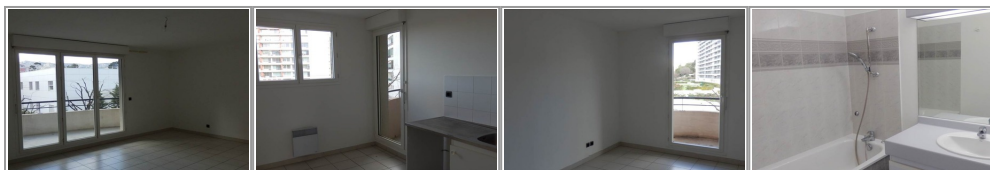

DERNIERE OPPORTUNITE A SAISIR RAPIDEMENT !!!! Résidence Valbois 94 traverse de la gouffonne 13009 Marseille Joli T4 au 2 ème etage en très bon état non meublée dans résidence récente avec terrasse plein sud, vue dégagée. 3 chambres, 1 cuisine, salle de bain, placards de rangements. Cuisine avec loggia. Garage fermé + Clim réversible inclus dans charges. Proche transports commerces. Belle TERRASSE Soumis à plafonnement de ressource (contacter agence)
Contact : Mme Couecou 04.91.13.04.18 marion.couecou@inli.fr Visitez notre site www.logecil.fr